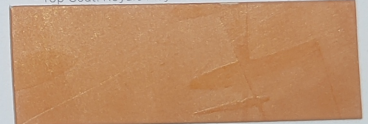

• Base Coat: Goldfish 7973
• Top Coat: Royale Play Metallics Gold M003